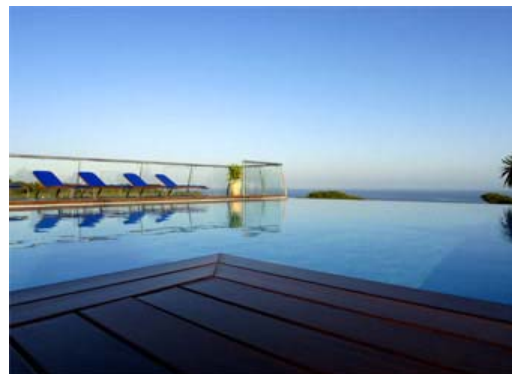

Situado junto à Praia da Albandeira, o Suites Alba Resort & Spa, dispõe de 50 suites equipadas com TV, sistema de DVD, lareira e ar condicionado e telefone. Restaurante, bar, piscina exterior para adultos e crianças, piscina interior de Spa, clube de crianças (em período de férias escolares), Spa, cave de vinhos, sala de conferências, e parque de estacionamento privativo.