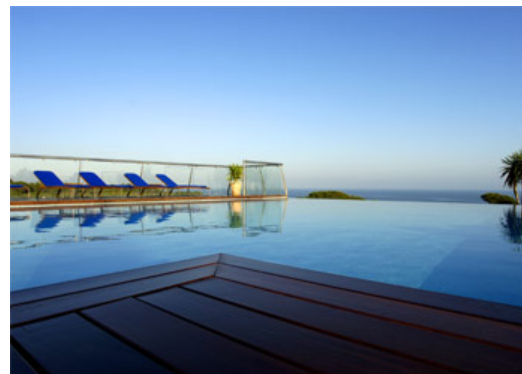

LUJOS DE NAVIDAD 2010

CARVOEIRO

SUITES ALBA RESORT & SPA

PRAIA DA ALBANDEIRA / CARVOEIRO

Situado junto a la Playa de Albandeira, el Suites Alba Resort & Spa, dispone de 50 suites totalmente equipadas con TV, sistema de DVD, chimenea, aire acondicionado y teléfono. Restaurante, bar, piscina exterior para adultos y niños, piscina interior de Spa, club de niños (en periodo de vacaciones escolares), Spa, bodega, sala de conferencias, y parking privado.

LUJOS DE NAVIDAD 2010

INCLUYE:

ALOJAMIENTO EN SUITE VISTA JARDÍN, CON DESAYUNO BUFFET
TRATAMIENTO VIP EN LA SUITE, A SU LLEGADA

USO DE LA PISCINA INTERIOR, JACUZZI, GIMNASIO, SAUNA, BAÑO TURCO, DUCHA SENSACIONES Y SALA DE DESCANSO CON COLCHONES DE AGUA CALIENTE
NIÑOS HASTA 12 AÑOS, GRATIS EN AD